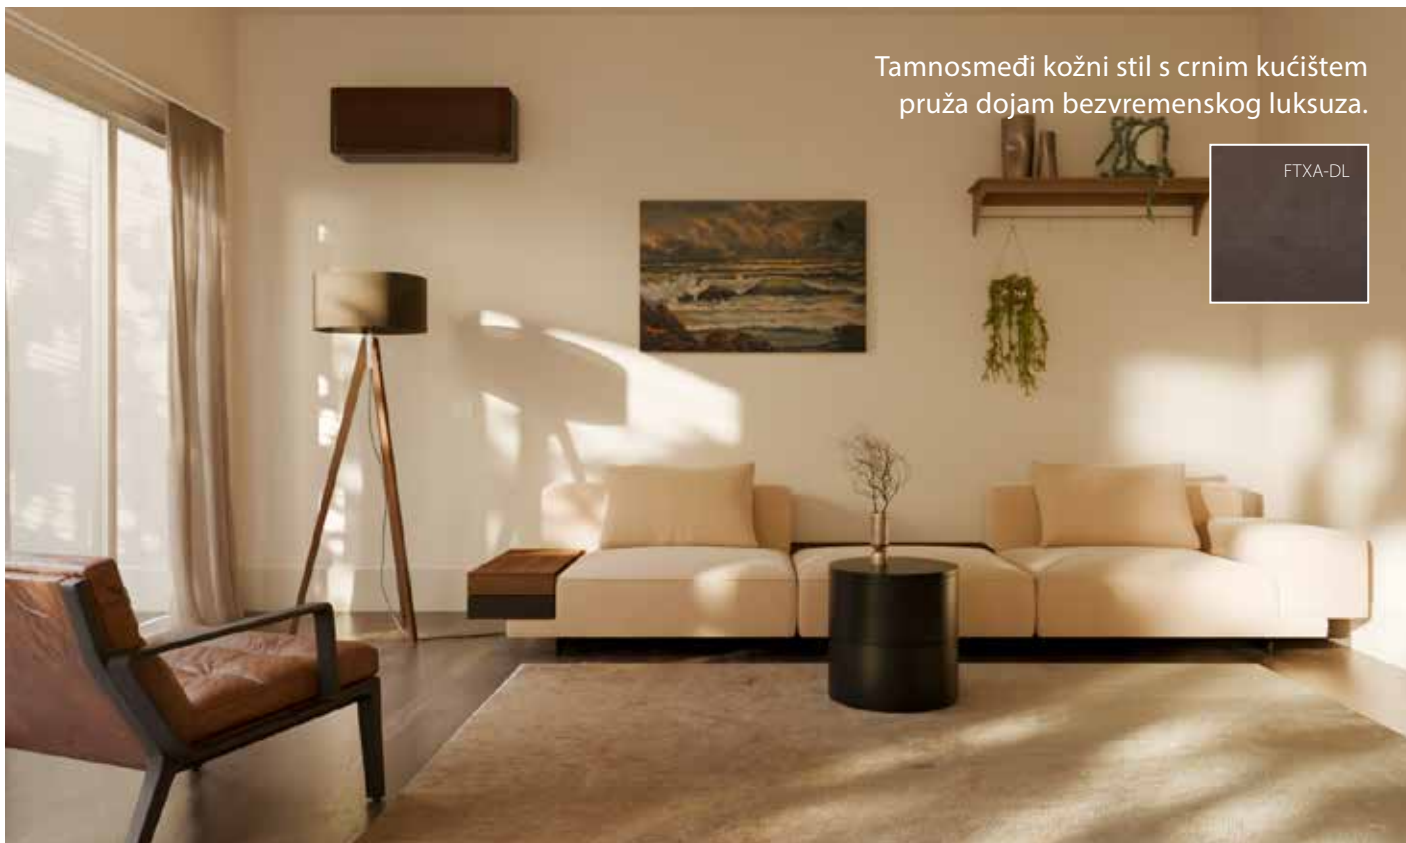

Tekstilna završna obrada naglašenog kolorita u kombinaciji s bijelim kućištem
FTXA-DC

Tamnosmeđi kožni stil s crnim kućištem pruža dojam bezvremenskog luksuza.