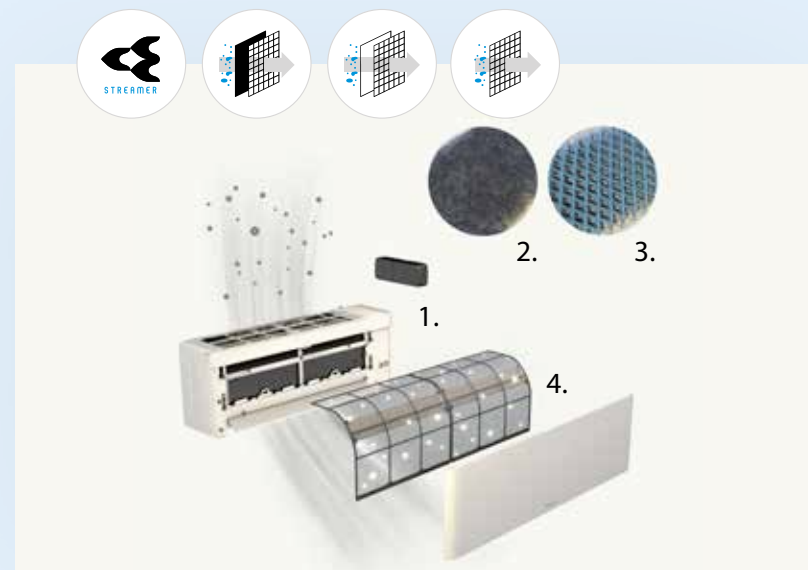

2. Deodorirajući filter od titan apatita:

Pomaže smanjiti teško uklonjive mirise, uključujući dim cigareta i mirise kućnih ljubimaca.

3. Srebrni filter za uklanjanje alergena

Hvata alergene poput peludi te pomaže održati čist i svjež zrak u prostoru.

4. Statički filter zraka

Obrađen je aktivnom tvari (Ionpure) koja pomaže zadržati i smanjiti prisutnost bakterija i virusa u zraku.

Pametno upravljanje i osjećaj sigurnosti, gdje god bili

Jednostavno upravljanje uz aplikaciju Daikin Onecta

Stylish omogućuje potpunu kontrolu — čak i kada niste kod kuće. Uređaj se povezuje s aplikacijom Daikin Onecta, pomoću koje možete upravljati temperaturom, protokom zraka i načinima rada, direktno putem pametnog telefona ili tableta. Uz aplikaciju možete: