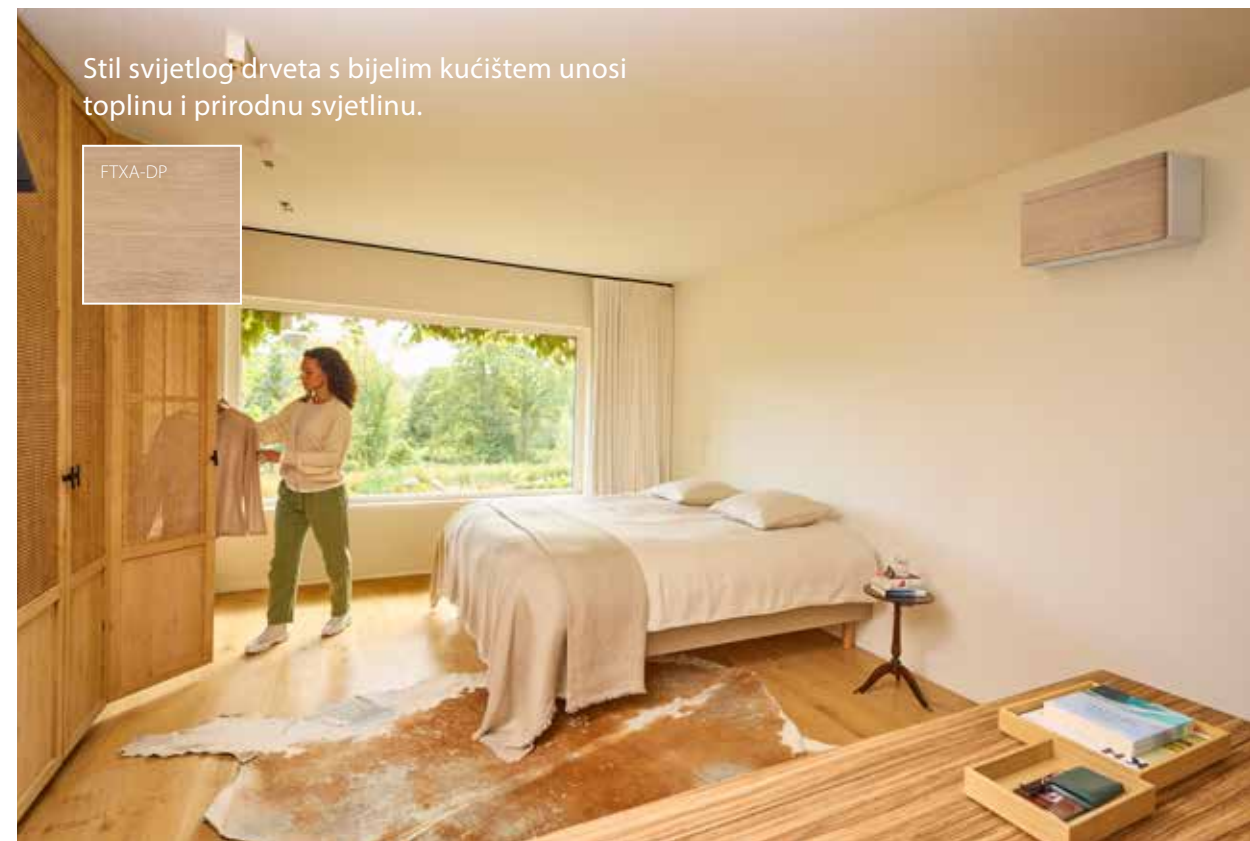

Danas odabir klima uređaja predstavlja više od same tehnologije. Riječ je o osjećaju ugone, o tome kako se uređaj uklapa u naš svakodnevni život i prostor koji zovemo domom. Sa Stylish modelom, Daikin spaja vrhunske performanse i profinjenu estetiku u skladnu cjelinu – stvarajući uređaj koji se prirodno uklapa u svaki interijer.

S pet novih prednjih panela, u kombinaciji sa fiksnim bojama kućišta, Stylish stavlja dizajn u prvi plan i daje prostoru osobni pečat.

Uz postojeće bijele, srebrne i crne varijante, pažljivo odabrana paleta sada obuhvaća osam dizajnerskih opcija. Od toplih, svijetlih drvenih završnih obrada s prirodnim izgledom do odvažnih, živopisnih izvedbi – Stylish nudi dizajn koji se besprijekorno uklapa u svaki interijer.

Pet novih stilova prednjih panela dolazi s fiksnim bojama kućišta koja nisu predviđena za skidanje ili zamjenu. Završne obrade vizualno i na dodir podsjećaju na prirodne teksture, iako nisu izrađene od pravog drveta, kože ili tkanine.