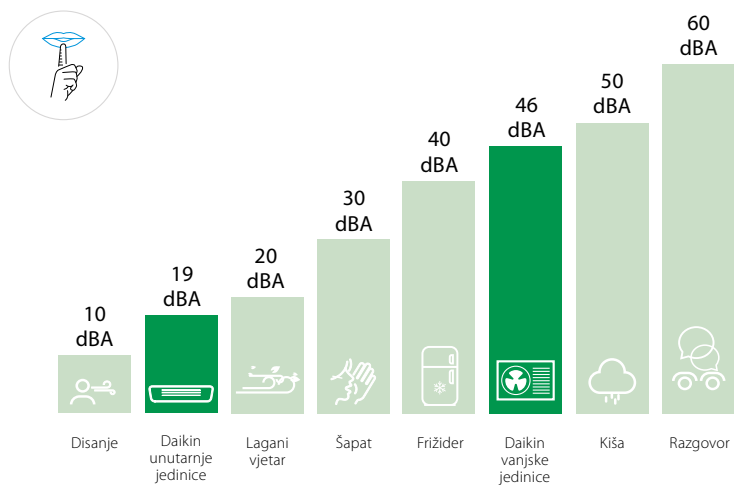

Ovisno o tome je li potrebno grijanje ili hlađenje, Stylish automatski prilagođava način strujanja zraka. U načinu grijanja, topao zrak usmjerava se prema dolje kako bi se prostor ravnomjerno zagrijao. U načinu hlađenja, zrak se vodi uz strop, gdje se nježno širi prostorom i stvara ugodan osjećaj svježine.

Naizmjeničnim korištenjem ovih obrazaca strujanja, Stylish sprječava neugodan propuh i održava stabilnu, ugodnu temperaturu u prostoriji – u svakom trenutku.

U načinu hlađenja, Coanda efekt usmjerava zrak uz strop. U načinu grijanja, zrak se usmjerava prema dolje kako bi se prostor ravnomjerno zagrijao.

Tih rad

Udobnost je najljepša kad je tiha i neprimjetna.

Stylish to postiže pametnim ventilatorom koji nježno ali učinkovito raspoređuje zrak, a pritom radi gotovo nečujno.

S razinom buke od samo 19 dBA u unutarnjoj i 46 dBA u vanjskoj jedinici, ugodna tišina bit će i unutra i vani.