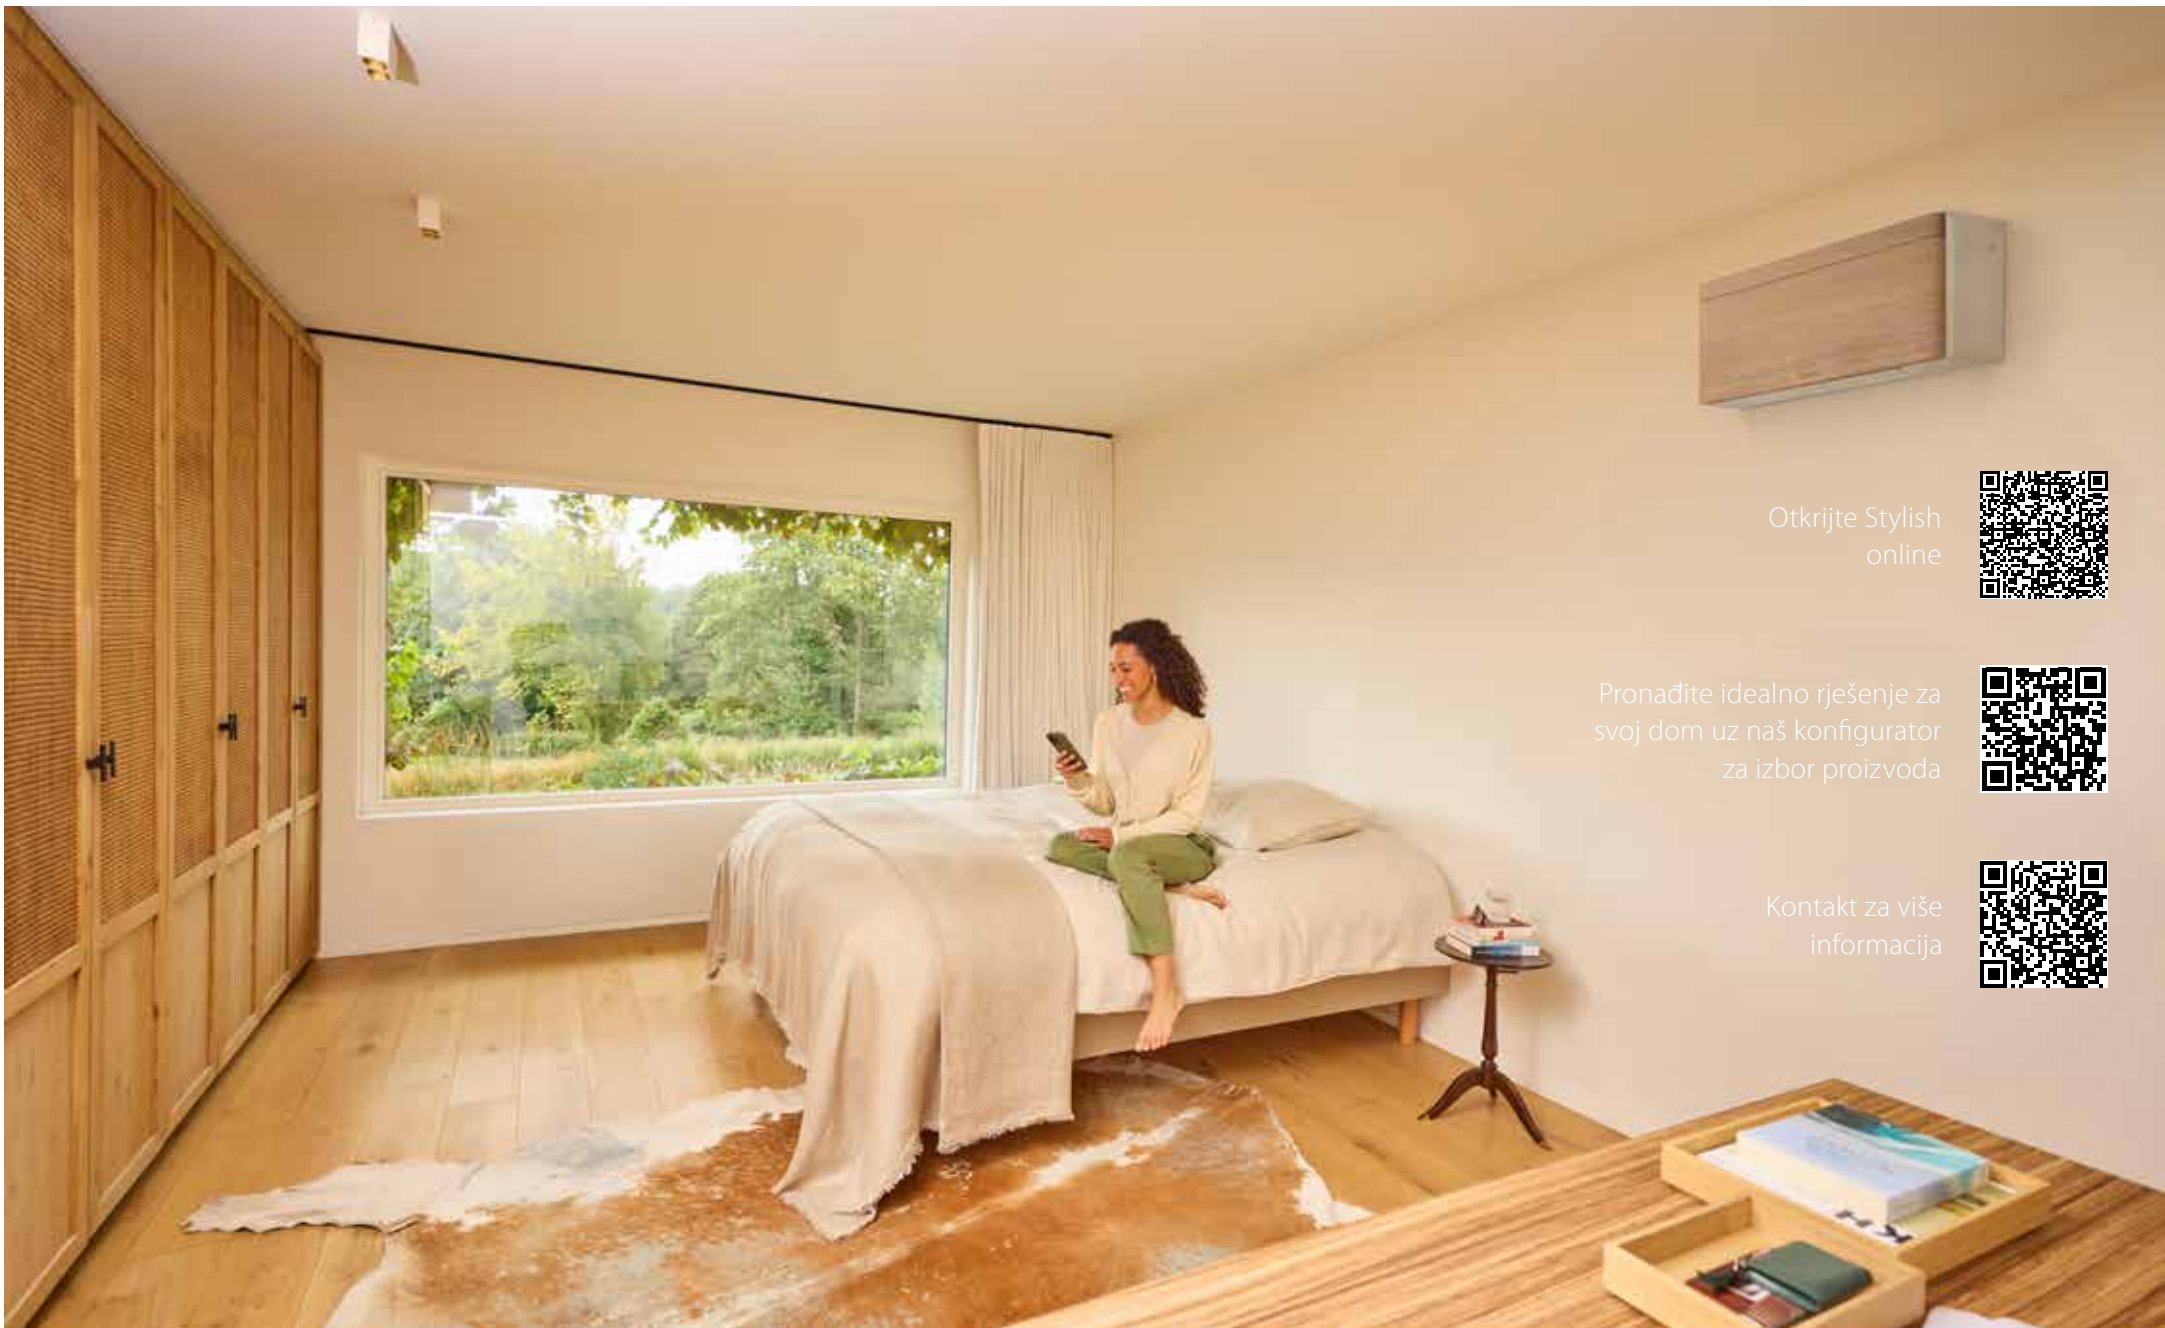

Otkrijte Stylish
online

Pronađite idealno rješenje za
svoj dom uz naš konfigurator
za izbor proizvoda

Kontakt za više
informacija

Daikin Hrvatska d.o.o. Strojarska cesta 20, 10 000 Zagreb, Croatia | Tel.: + 385 1 60 65 850 | e-mail: office@daikin.hr | www.daikin.hr

Daikin Europe N.V. sudjeluje u programu certifikacije „Eurovent“ (engl. Eurovent Certification Programme) za klima-uređaje (AC), pakiranja rashladne tekućine (LCP), jedinice za obradu zraka (AHU) i ventilokonvektorske jedinice (FCU). Valjanost certifikata provjerite putem interneta: www.eurovent-certification.com ili putem: www.certiflash.com

Ovaj je letak izrađen samo u informativne svrhe i ne predstavlja obavezujuću ponudu za društvo Daikin Europe N.V. / Daikin Central Europe HandelsGmbH. Društvo Daikin Europe N.V. / Daikin Central Europe HandelsGmbH pripremiло je sadržaj ovog letka na osnovu svojih najboljih saznanja. Ne daje se nikakvo izričito ni implicitno jamstvo za cjelovitost, točnost, pouzdanost ili primjerenost sadržaja i u njemu predstavljenih proizvoda i usluga za određenu svrhu. Specifikacije podliježu izmjenama bez prethodne najave. Društvo Daikin Europe N.V. / Daikin Central Europe HandelsGmbH izričito odbacuje svaku odgovornost za sve izravne ili neizravne štete, u najširem smislu, koje proizlaze iz ili su povezane s korištenjem i/ili tumačenjem ovog letka. Cjelokupan sadržaj letka zaštićen je autorskim pravima društva Daikin Europe N.V.

Daikin Stylish letak 2026. | Izdanje za travanj 2026.
Zadržavamo pravo na promjene pogrešaka u tisku i u modelima